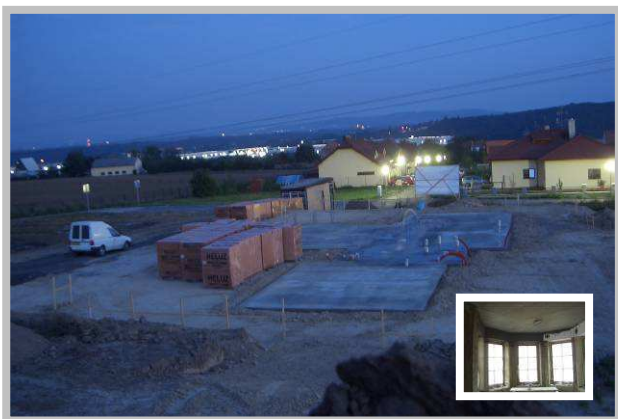

Novostavba RD - Želešice

Investor : **Bc. Marcela Marquart**
 Stavba : **Novostavba rodinného domu - Želešice**

Předmět prací : **dodávka RD na klíč**
 Celkový objem prací : **5,8 mil**
 Podíl provedených prací : **4,5 mil**
 Doba provádění : **12 měsíce**
 Rok realizace : **2005**
 Kontakt : **Ing. Brablec 776 760 112**