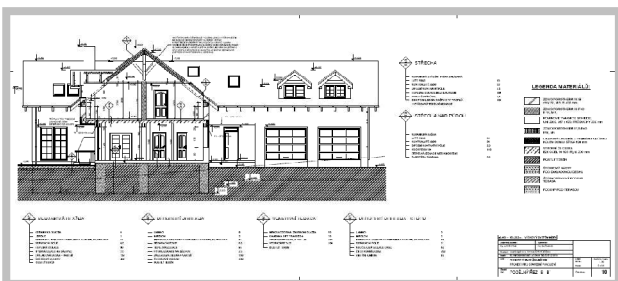

Novostavba RD - Želešice

Investor : **Bc. Marcela Marquart**
 Stavba : **Novostavba rodinného domu - Želešice**

Předmět prací : **dodávka RD na klíč**
 Celkový objem prací : **5,8 mil**
 Podíl provedených prací : **4,5 mil**
 Doba provádění : **12 měsíce**
 Rok realizace : **2005**
 Kontakt : **Ing. Brablec 776 760 112**