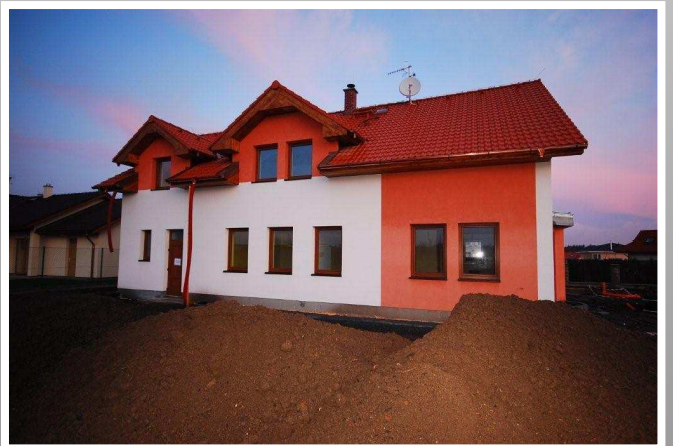

RD Dubeč

Investor : **soukromý investor**
Stavba : **Novostavba RD Dubeč**

Předmět prací : **výstavba RD na klíč**
Celkový objem prací : **5,8milionu**
Podíl provedených prací pro RD : **5,8milionu**
Doba provádění prací na RD : **240 dní**
Rok realizace : **2008-2009**
Kontakt : **+420 603 913 777**